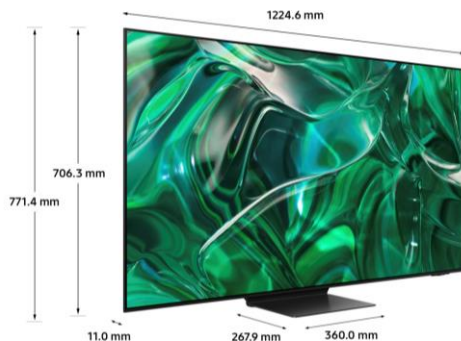

Design / Intégration	
Finesse du cadre	4 bords fins
Finesse de l'écran	Design ultra fin (10mm)
Couleur du cadre	TITAN BLACK
Type de pied	SLIM OC STAND
Couleur du pied	TITAN BLACK
Boîtier déporté One Connect	One Connect (4K 2023)

Diffusion	
Digital Broadcasting	DVB-T2CS2 x 2
Tuner analogique	Oui
Fonction double Tuner	Oui
CI+ (Common Interface)	CI+(1.4)

Audio	
Dolby Atmos	Oui
OTS (Object Tracking Sound)	OTS+
Q-Symphony 2.0	Oui
Puissance sonore (RMS)	70W
Canaux	4.2.2CH
Woofer intégré (basses)	Oui
Bluetooth Audio	Oui
AVA (Active Voice Amplifier)	Oui
Adaptive Sound	Son adaptatif +
2 connexions Bluetooth simultanées	Oui

Accessoires	
Télécommande universelle solaire	TM2360E
Compatible VESA	400 x 300
Profondeur du filetage (mm)	5-6
Taille de la vis	M8

Connectiques	
HDMI (Nombre de ports)	4
HDMI (Taux de rafraichissement)	4K 144Hz (pour HDMI 1/2/3/4)
eARC	Oui
Anynet+ (HDMI-CEC)	Oui
USB (Nombre de ports)	3
USB-C	1
Ethernet (LAN)	Oui
Digital Audio Out (Optical)	1
Antenne TNT / Cable	Oui
Antenne Satellite	Oui

Gaming	
Mode jeu auto (ALLM)	Oui
Game Motion Plus	Oui
Super Ultra Wide Game View	Oui
Barre de jeu 3.0	Oui
Mini Map Zoom	Oui
FreeSync	FreeSync Premium Pro
Gaming Hub	Oui

Autres fonctionnalités	
Allumage instantané	Oui
Accessibilité	Oui
Recherche automatique des chaînes	Oui
Gestion des sous titres	Oui
ConnectShare™ (HDD)	Oui
ConnectShare™ (USB 2.0)	Oui
Guide des programmes EPG	Oui
Enregistrement (PVR)	Oui
Incrustation d'image	Oui
Dépannage à distance	Oui
IPv6 Support	Oui

Consommation	
Alimentation	AC220-240V 50/60Hz
Disponibilité des pièces détachées	7 ans
Garantie 10 ans anti marquage	Non
Indice de réparabilité	8
Consommation électrique (veille) (W)	0.5
Consommation électrique 1000hrs (kWh)	84
Classe énergétique	G
Mode éco	Oui

Spécifications techniques et logistiques	
Dimensions sans le pied (LxHxP)(mm)	1224.6 x 706.3 x 11.0
Dimensions avec le pied (LxHxP)(mm)	1224.6 x 771.4 x 267.9
Dimensions du carton (LxHxP)(mm)	1432 x 818 x 165
Dimension du pied	360.0 x 267.9
Poids de l'écran sans le pied (kg)	13.8
Poids de l'écran avec le pied (kg)	23.9
Poids du carton (kg)	33.1
Code EAN	8806094949100